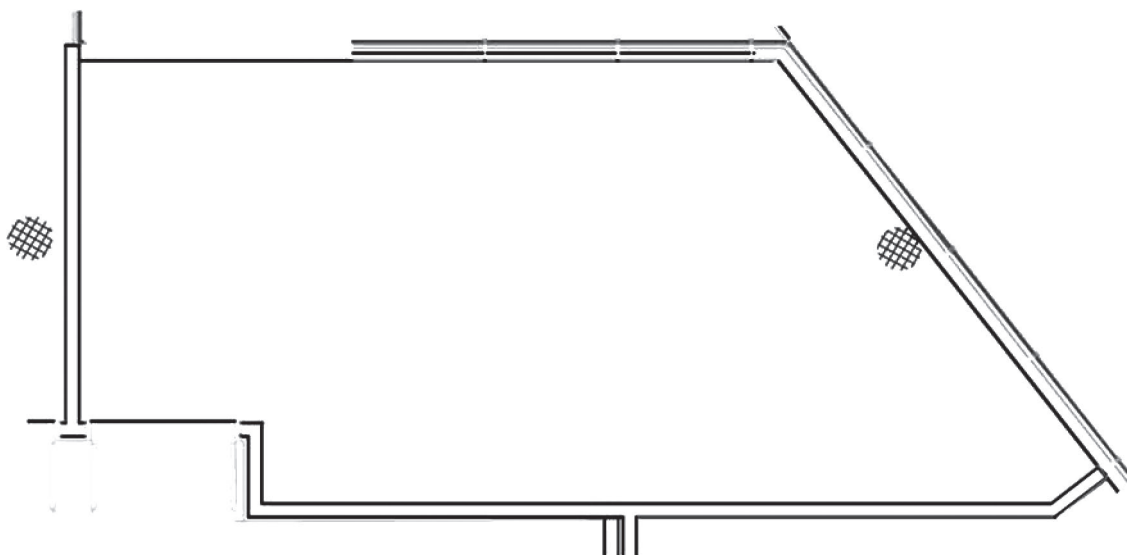

### Medidas - Dimensions:

Superficie - Area: 48 m<sup>2</sup>  
Largo - Length: 9,22 / 8,10 m  
Ancho - Width: 4,17 / 4,90 m  
Alto - Height: 3,20 m