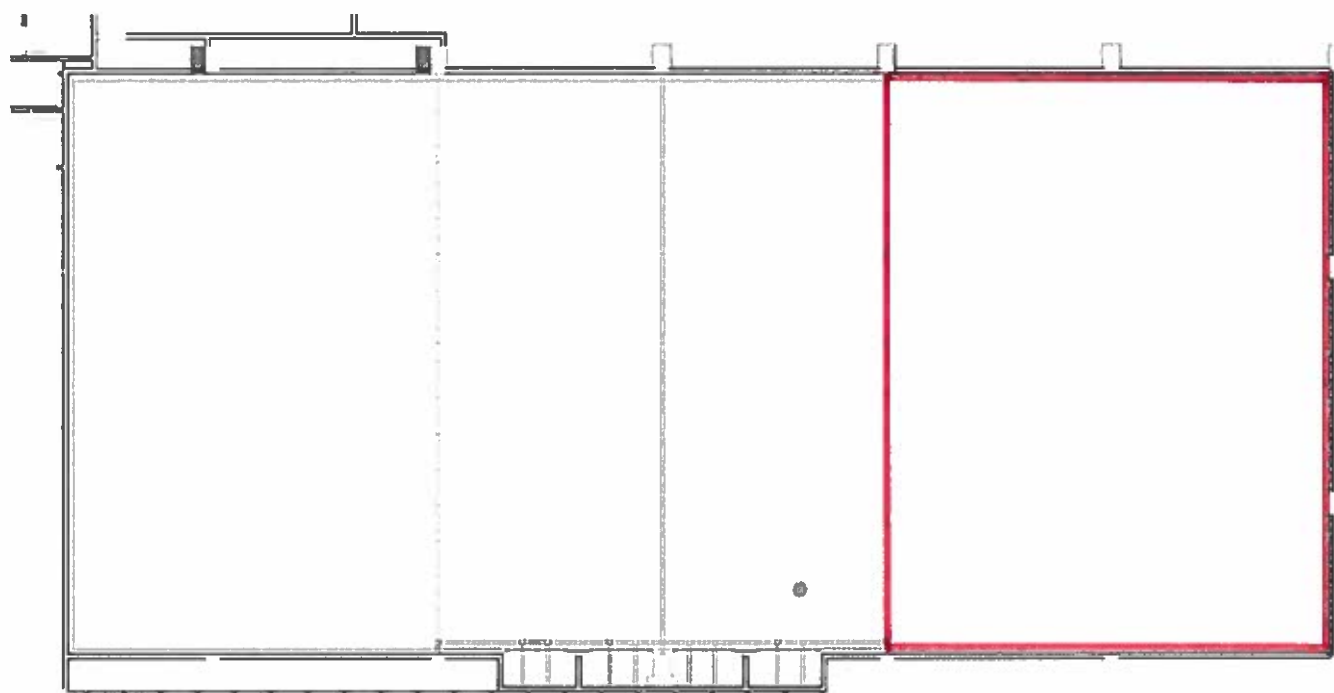

## Salón Las Arenas IV

Medidas - Dimensions:

Superficie - Area: 275 m<sup>2</sup>

Largo - Length: 14,48 m

Ancho - Width: 18,83 m

Alto - Height: 5,30 m

Capacidad/personas - Capacity/people:

Cocktail <i>Cocktail</i>	Escuela <i>School</i>	Teatro <i>Theater</i>	Imperial <i>Imperial</i>	U <i>U</i>	Banquete <i>Banquet</i>	Cabaret <i>Cabaret</i>
250	162	210	72	54	200	120