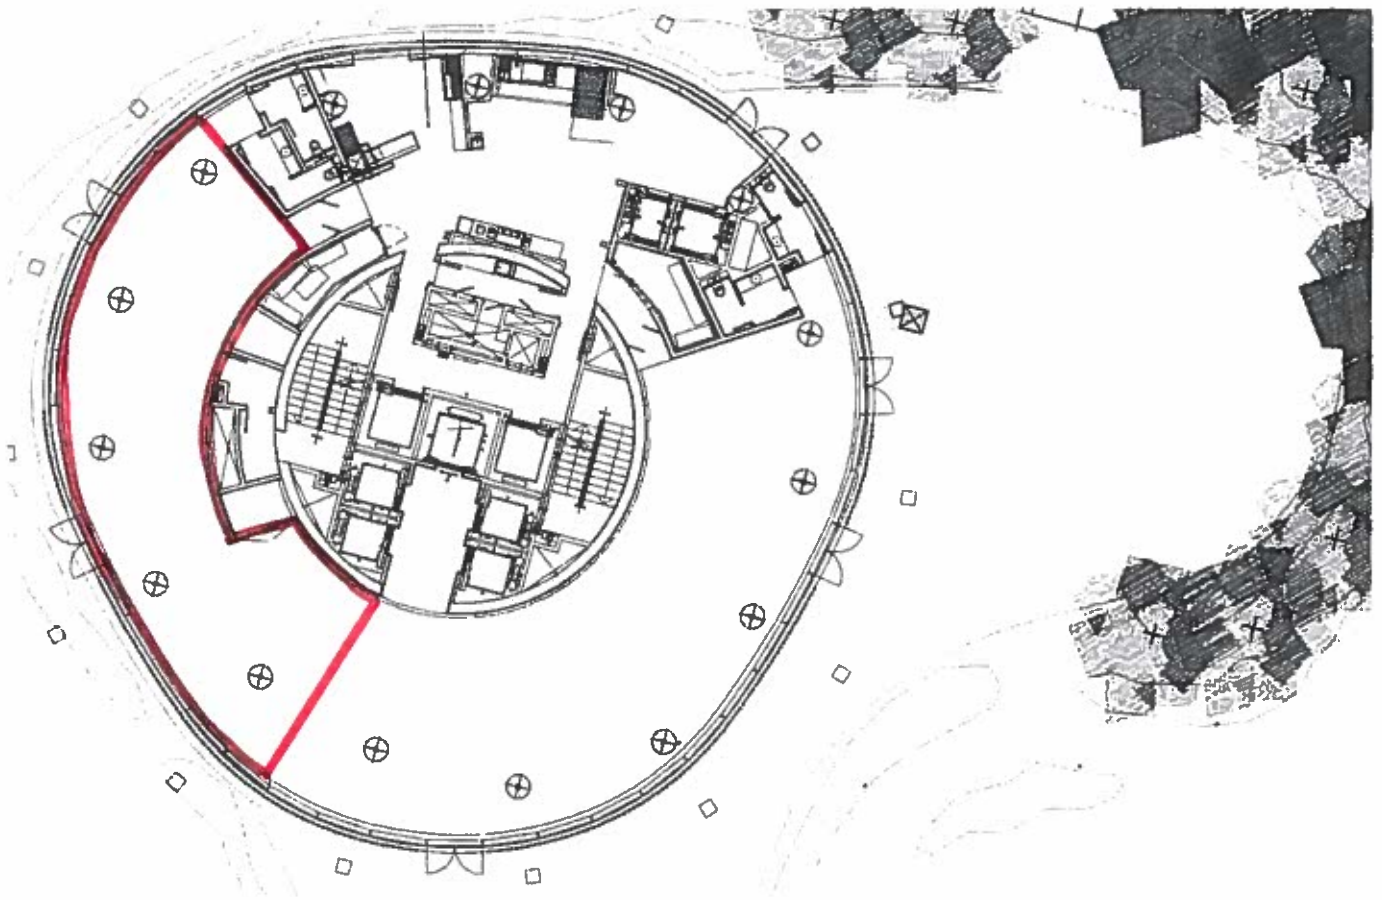

Hoteles Santos
PORTA FIRA
★★★★

Hotel Porta Fira**** - 320 habitaciones
Pz. Europa, 45 · 08909 Hospitalet de Llobregat · Barcelona
Tel. (+34) 93 297 35 00 · Fax. (+34) 93 297 35 09
hotelportafira@h-santos.es • www.h-santos.es

Salón Nixe I

Capacidad/personas - Capacity/people:

	Cocktail Cocktail	Banquete Banquet
Nixe I	120	80

Medidas - Dimensions:

Superficie - Area: 145 m²
Alto - Height: 2,90 m

Oficinas centrales: Juan Bravo, 8 • 28006 Madrid • comercial2@h-santos.es • 902 026 252

BAQUEIRA • BARCELONA • GRANADA • MADRID • MALAGA • MALLORCA • MURCIA • SANTANDER • VALENCIA • ZARAGOZA