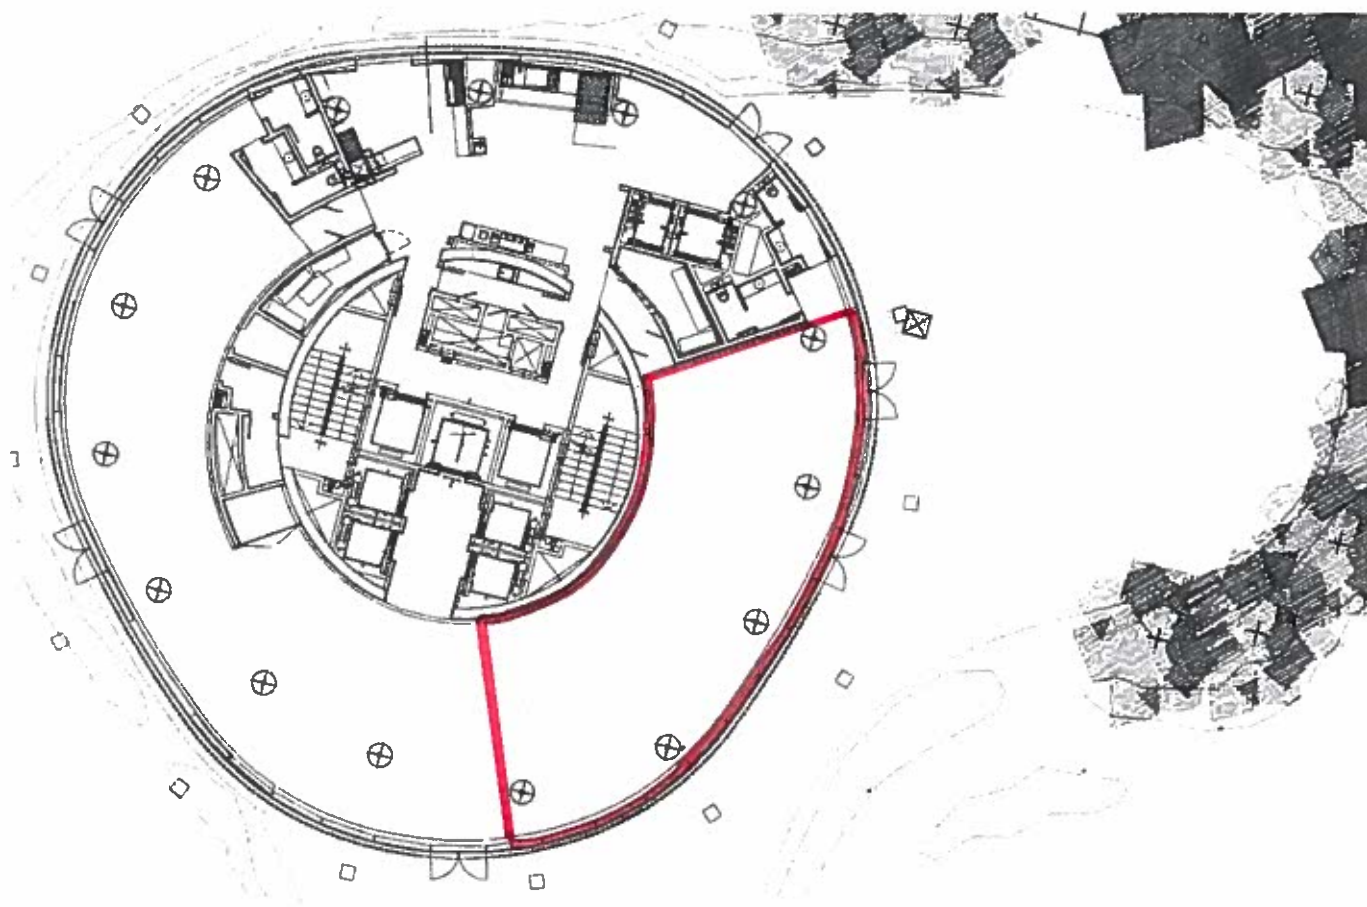

## Salón Nixe II

Capacidad/personas - Capacity/people:

	Cocktail Cocktail	Banquete Banquet
Nixe II	125	90

Medidas - Dimensions:

Superficie - Area: 152 m<sup>2</sup>  
Alto - Height: 2,90 m